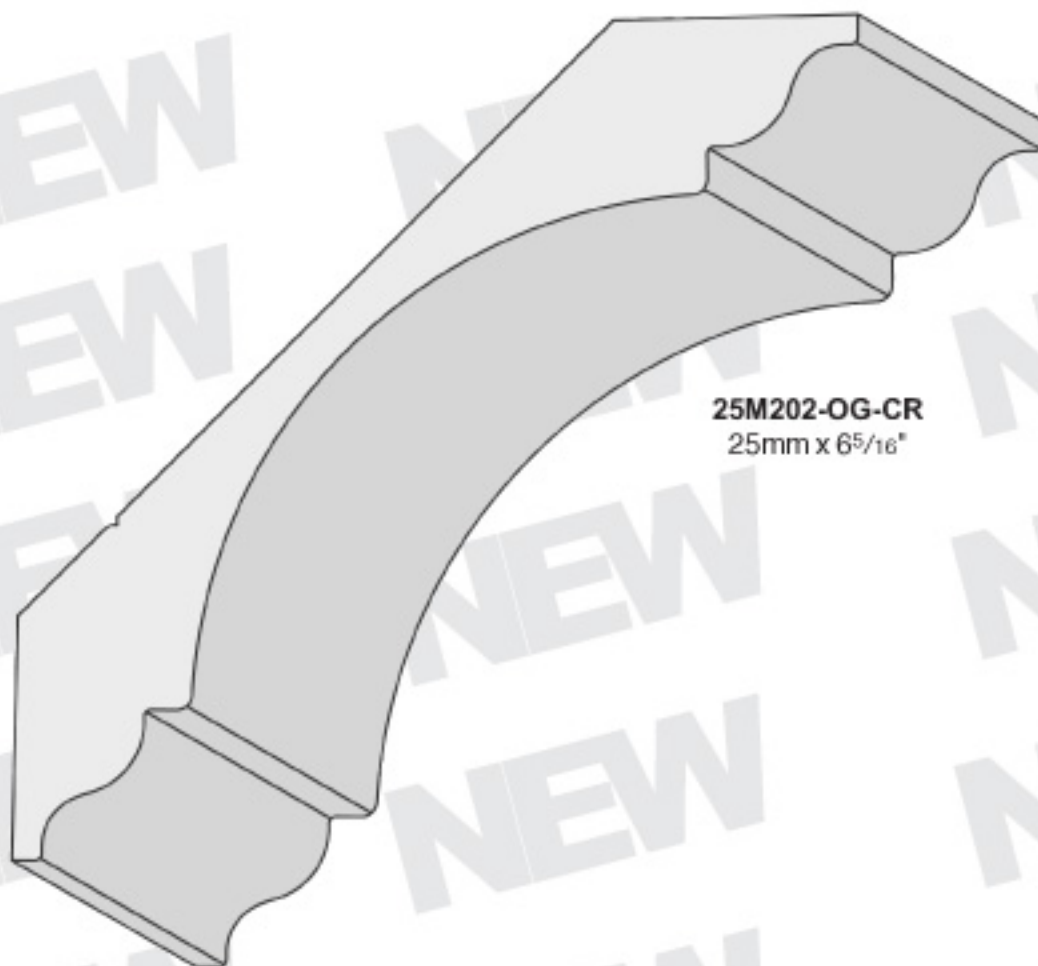

# Primed Ultra-Light Casings and Bases

Interior Trim & Supply, Inc.

Shown Actual Size

**25M202-OG-CR**  
25mm x 6<sup>5</sup>/<sub>16</sub>"

**18M168-TVG-BD**  
18mm x 5<sup>1</sup>/<sub>4</sub>"