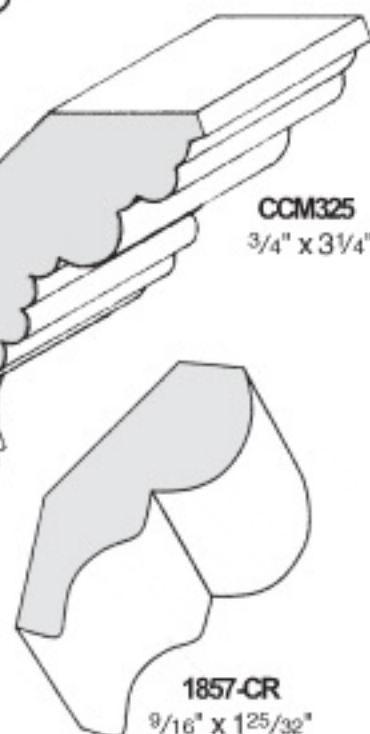

## Poplar, Oak, Cherry or Poplar Fingerjoint

Shown Actual Size

**20104-B-CR**

$3/4" \times 3 1/4"$

**CRB250**

$5/8" \times 2 1/2"$

**34232-A-CR**

$1 1/16" \times 7 1/4"$

**CCM525**

$3/4" \times 5 1/4"$

**CCM425**

$3/4" \times 4 1/4"$

**CCM325**

$3/4" \times 3 1/4"$

**1857-CR**

$9/16" \times 1 25/32"$

**2488-EJ-CB**

$3/4" \times 2 3/4"$

Reversible  
Crown Base